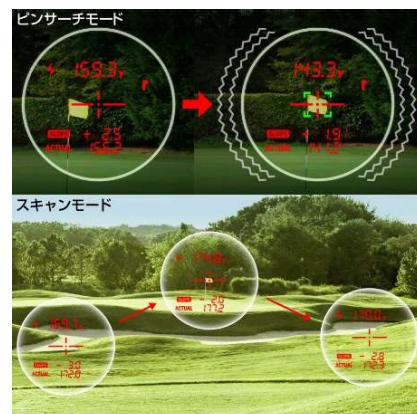

【様々な機能を搭載】

○ピンサーチモード

複数のレーザー反射情報から最も近くの目標物情報を優先的に処理するモード。ピンより奥の目標物に照準を合わせ、電源ボタンを押しながらピンに合わせると、ロックアイコンが表示され、本体が振動し距離が固定されます。

○スキャンモード

様々なターゲットまでの距離を連続でスキャン。複数の目標物に対して電源ボタンを押し続けると連続測定します。

○スロープモード

高低差を加味した目安距離と直線距離を表示します。

※公式な競技では、スロープモードを OFF にすると使用可能。

【本体仕様】

寸法	: 101mm(長さ)×62mm(幅)×35mm(厚さ)
重量	: 約 142g
ディスプレイ	: 高透過赤緑 OLED
レーザー規格	: Class 1M、波長 905nm
バッテリー	: リチウムイオン電池
充電端子	: USB Type-C
充電時間	: 約 3 時間
倍率	: 6 倍
測定距離	: 5~1000yd
測定精度	: ±0.5yd
測定時間	: 0.2 秒
測定温度	: -10° ~50°C (充電は 0° ~45°C)
保管温度	: -20° ~60°C
防水性能	: IPX4
標準パッケージ	: 本体、USB Type-C 充電ケーブル、カラビナ、セミハードケース、クリーニングクロス、取り扱い説明書/保証書