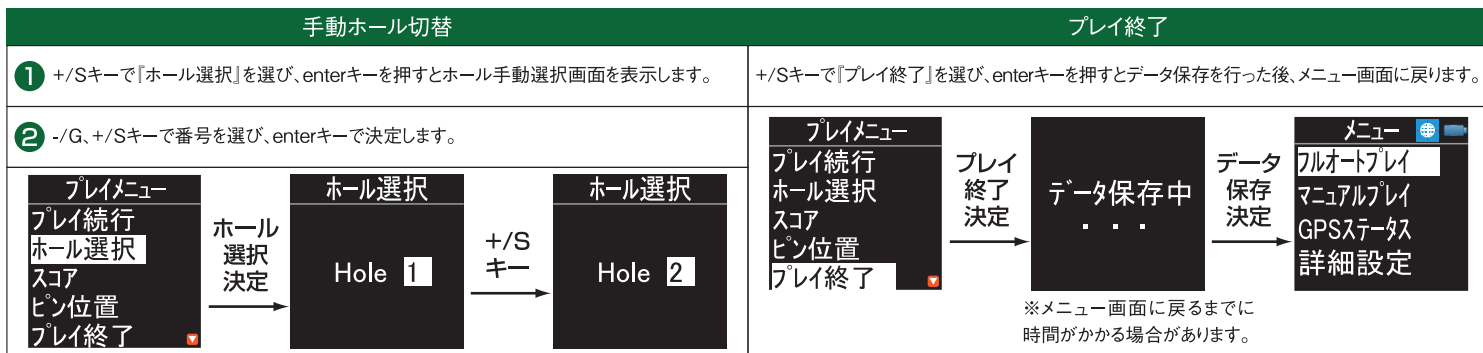

### メイン情報画面表示内容

①	現在のホール番号を表示します。
②	現在のホールのパー数を表示します。
③	グリーン目標を表示します。 (P:ピン位置、C:センター、F:フロントエッジ、B:バックエッジ)
④	現在地点からグリーン目標までの距離を表示します。 ※ピン位置を設定すると、ピンまでの距離を表示します。
⑤	最後に地点登録した場所からの飛距離を表示します。

### メイン情報画面でのキー操作

キー	主な機能
電源 (Pwr/Esc)	プレイメニュー表示
-/G	グリーン目標切替
enter	現在地点を登録 (ショット記録)
+/S	画面の切替
voice	グリーンまでの距離を音声で通知

## プレイ中画面切替

メイン情報画面で+/Sキーを短押しすると、各情報画面へ切り替えることができます。

次のホールへのティーグラウンドに近づくと、自動的に次ホールの情報を表示します。正しくホールが切り替わらない場合は手動ホール切り替えを行ってください。

## プレイメニュー

メイン画面表示中に電源(Pwr/Esc)キーを短押しすると、プレイメニューを表示します。

プレイメニューでは手動でのホール切替、スコア編集、ピン位置設定、プレイ終了を行う事ができます。

電源キーを再び短押しすると、メイン情報画面に戻ります。