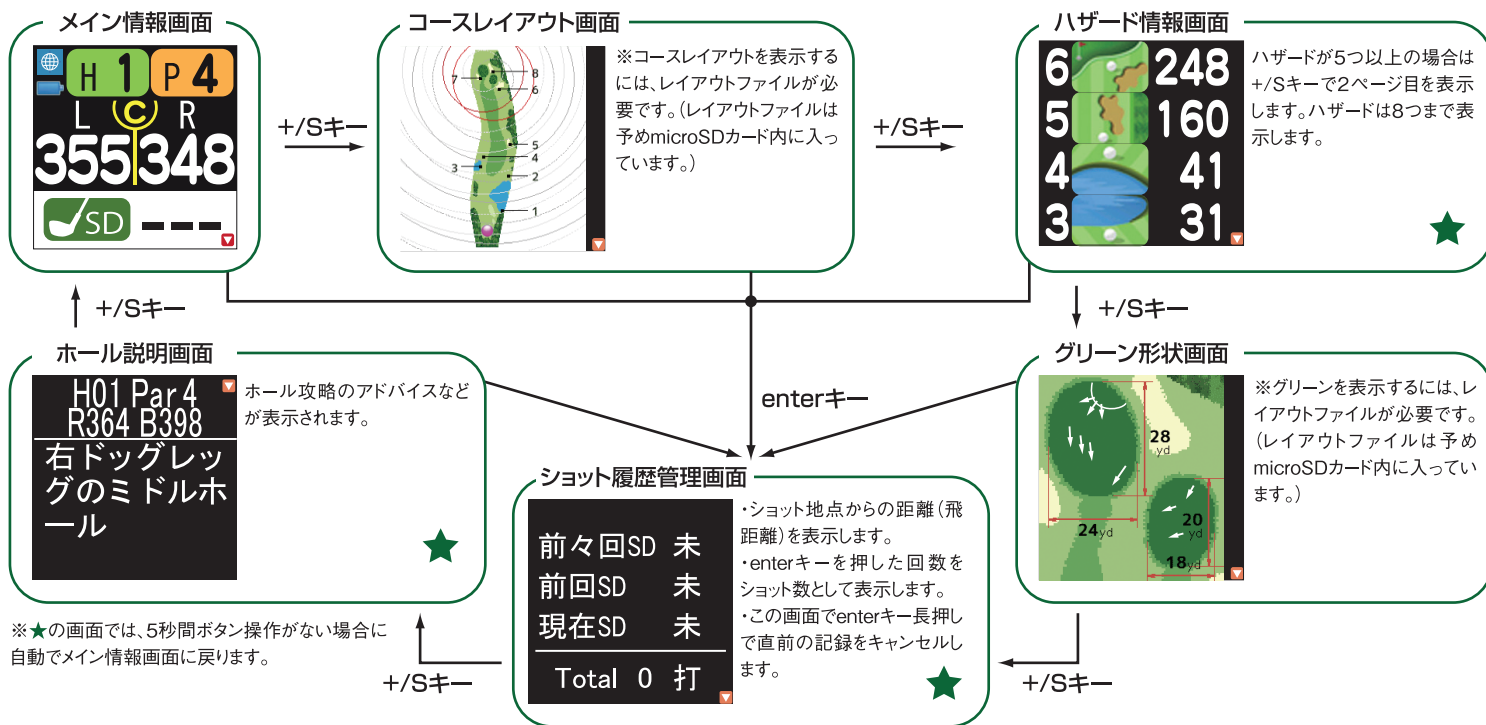

## メイン情報画面

メイン情報画面はプレイ中の基本となる画面です。距離の単位はヤードで表示されます。

### メイン情報画面表示内容

①	現在のホール番号を表示します。
②	現在のホールのパー数を表示します。
③	グリーン目標を表示します。 (P:ピン位置、C:センター、F:フロントエッジ、B:バックエッジ)
④	現在地点からグリーン目標までの距離を表示します。 ※ピン位置を設定すると、ピンまでの距離を表示します。
⑤	最後に地点登録した場所からの飛距離を表示します。

### メイン情報画面でのキー操作

キー	主な機能
電源 (Pwr/Esc)	プレイメニュー表示
-/G	グリーン目標切替
enter	現在地点を登録 (ショット記録)
+/S	画面の切替
voice	グリーンまでの距離を音声で通知

## プレイ中画面切替

メイン情報画面で+/Sキーを短押しすると、各情報画面へ切り替えることができます。

次のホールへのティーグラウンドに近づくと、自動的に次ホールの情報を表示します。正しくホールが切り替わらない場合は手動ホール切り替えを行ってください。